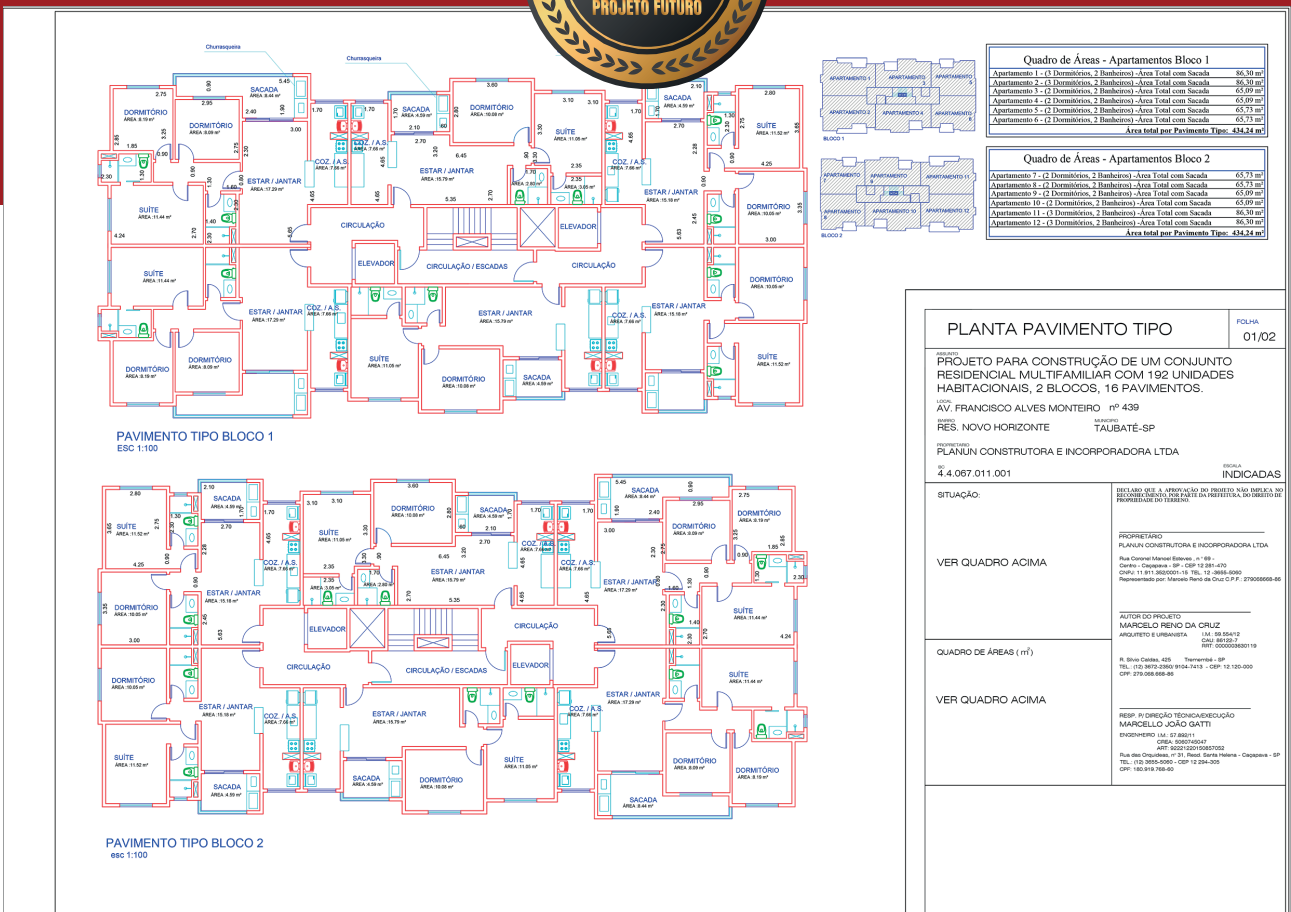

Playground

Churrasqueira

Salão de Festa

Quadra

Espaço Gourmet

**32**  
unidades

**8.610**  
metros quadrados

Bosque da Princesa • Pindamonhangaba • SP